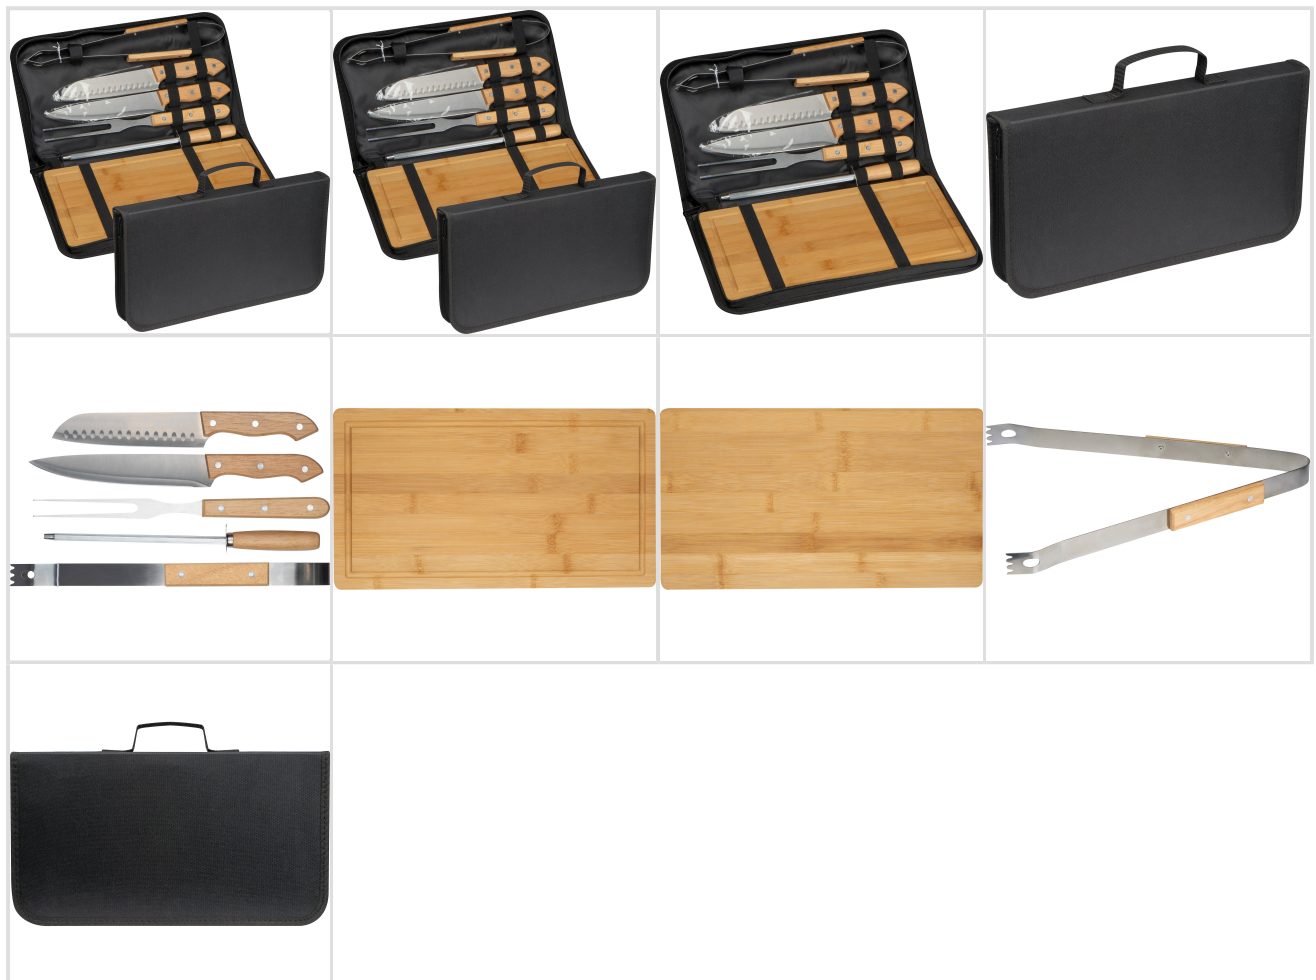

Produktdatenblatt

Barbequeset Eindhoven

Produktnummer: 318713

Barbequeset bestehend aus einem großen Holzbrett, zwei Messern mit Edelstahlklinge, Grillzange, Fleischgabel sowie einem Messerschärfer in einem Polyesteretui. Ihre Werbung wird auf das Etui gedruckt.

Lagerbestand und Wareneingang

Farbe	Aktueller Lagerbestand	Reserviert	Zukünftiger Wareneingang
beige	1712	0	2000 (KW 38)

Produktbilder

Produktdatenblatt

Barbequeset Eindhoven Seite 1

Produktnummer: 318713

Zusätzliche Informationen

Allgemein

Länge Produkt	388 mm
Breite Produkt	214 mm
Höhe Produkt	44 mm
Material	Bambus, Edelstahl, Holz, Polyester
Gewicht	1,488 kg
Herkunftsland	China
Zolltarifnummer	82152010000

Druck

Drucktechniken	Digital-Transfer, Siebdrucktransfer
Druckgruppe 1	Siebdrucktransfer (TT2)
Anzahl möglicher Farben Druckgruppe 1	5
Druckbereich 1 Breite	100 mm
Druckbereich 1 Höhe	100 mm
Druckgruppe 2	Digitaltransfer [51-200cm ²] (DTF2)
Druckbereich 2 Breite	100 mm
Druckbereich 2 Höhe	100 mm
Anzahl möglicher Farben Druckgruppe 2	1