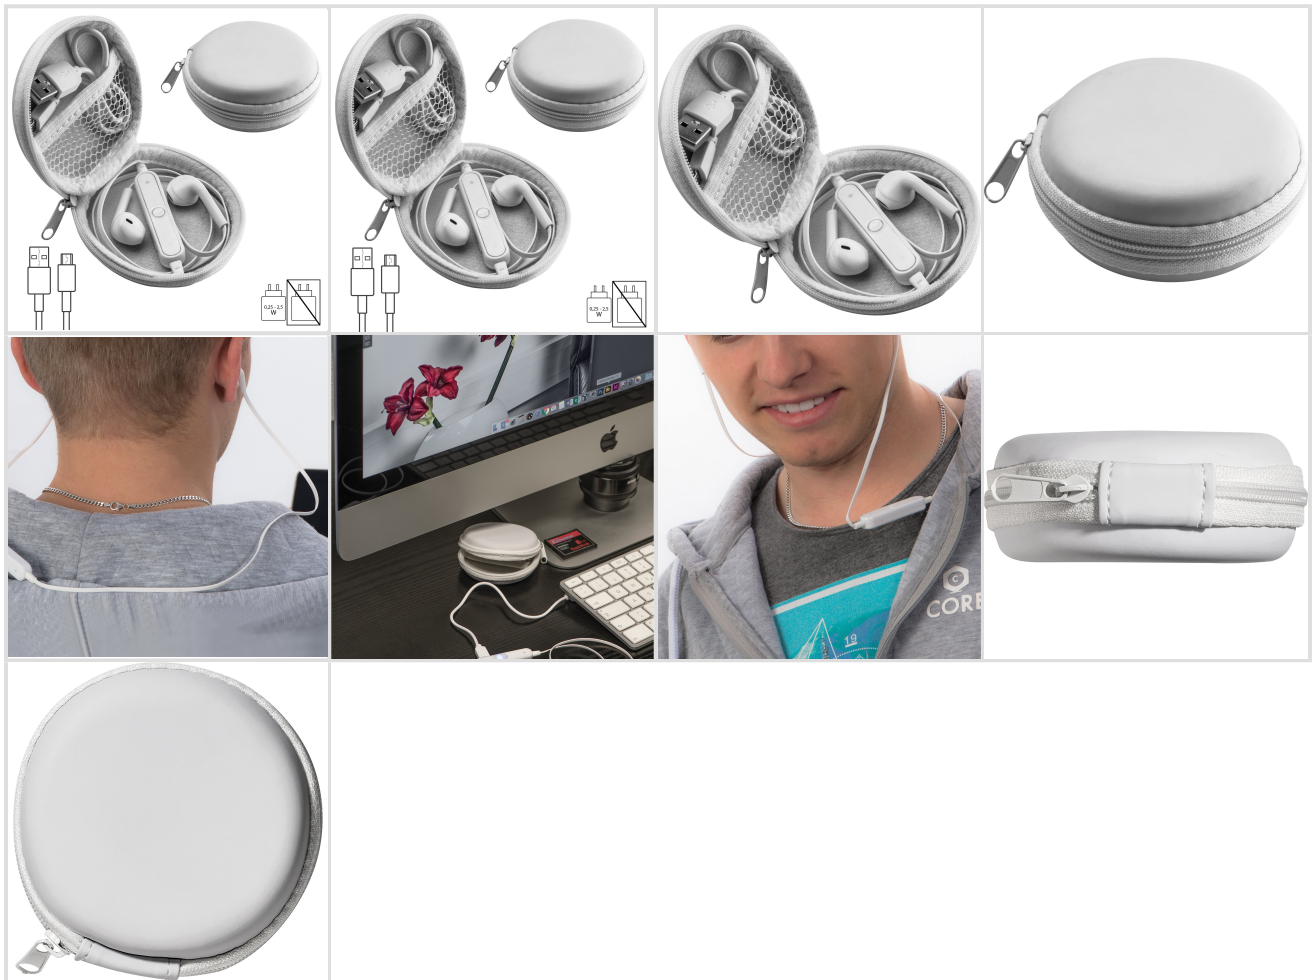

Produktdatenblatt

Bluetooth Kopfhörer Altea

Produktnummer: 047106

Bluetooth Kopfhörer mit Lautstärkeregelung. Signal-Reichweite bis zu 10m, 4.2 bluetooth, 5V. Die Kopfhörer werden in einem Etui geliefert, auf dem auch der Werbeaufdruck platziert wird.

Lagerbestand und Wareneingang

Farbe	Aktueller Lagerbestand	Reserviert	Zukünftiger Wareneingang
weiss	753	0	

Produktbilder

Produktdatenblatt

Bluetooth Kopfhörer Altea Seite 1

Produktnummer: 047106

Zusätzliche Informationen

Allgemein

Länge Produkt	39 mm
Durchmesser Produkt	88 mm
Material	Kunststoff
Gewicht	0,056 kg
Kapazität mAh	500
Herkunftsland	China
Zolltarifnummer	85176200000

Druck

Drucktechniken	Tampondruck
Druckgruppe 1	Druck (T3)
Anzahl möglicher Farben Druckgruppe 1	4
Druckbereich 1 Breite	35 mm
Druckbereich 1 Höhe	35 mm
Druckgruppe 2	Druck (T3)
Druckbereich 2 Breite	45 mm
Druckbereich 2 Höhe	7 mm
Anzahl möglicher Farben Druckgruppe 2	4