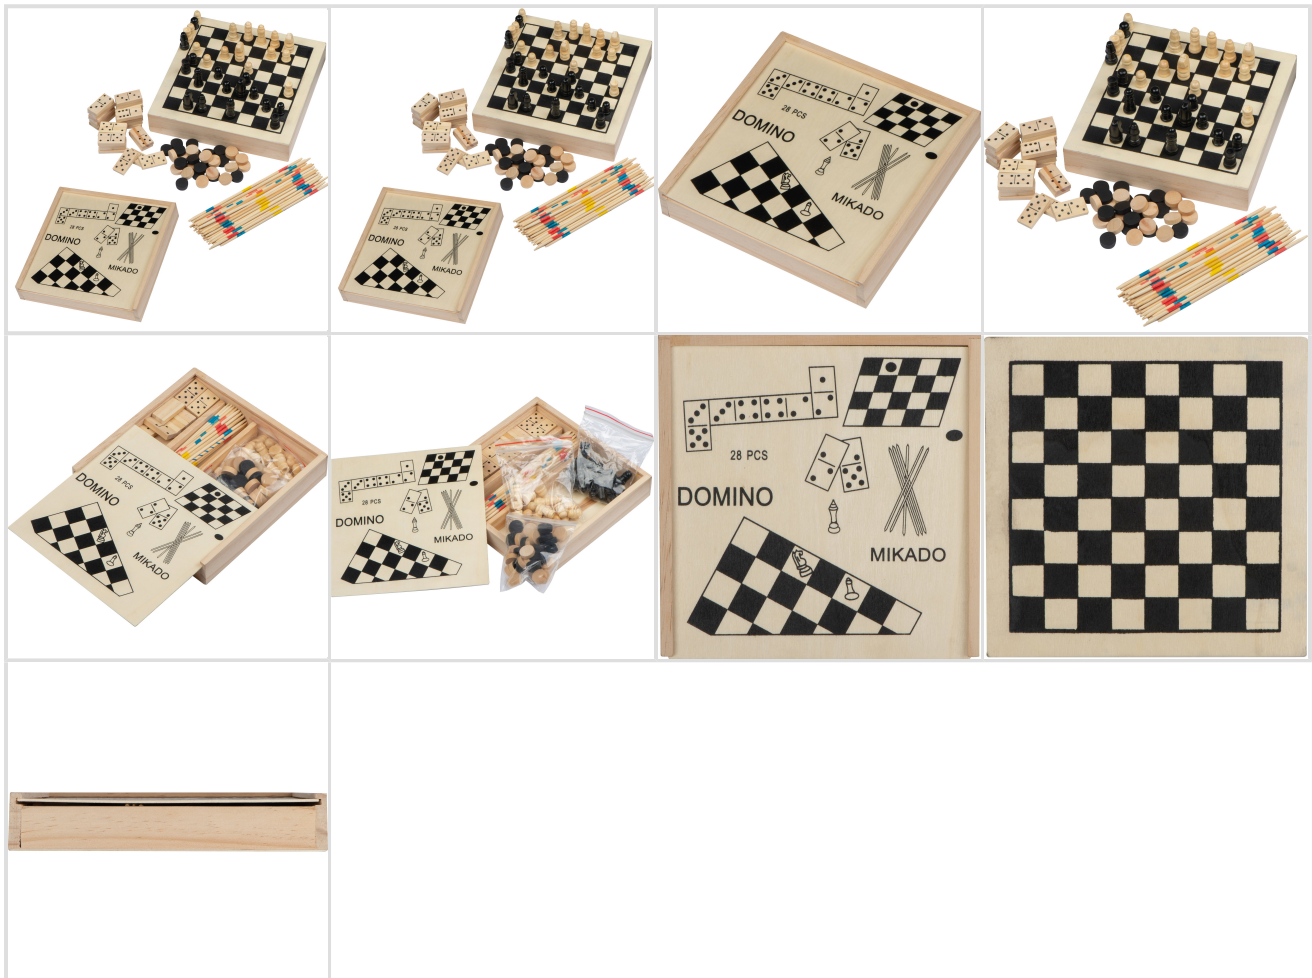

Produktdatenblatt

Holzspielesammlung Riga

Produktnummer: 269713

Für nachhaltigen Spielespaß! Spielesammlung in einer Holzbox bestehend aus Schach, Mikado, Dame und Domino. Der nächste Spieleabend komplett in einer Box und Sie mit Ihrer Werbung dabei. Diese bringen wir auf der Box an.

Lagerbestand und Wareneingang

Farbe	Aktueller Lagerbestand	Reserviert	Zukünftiger Wareneingang
beige	7550	0	

Produktbilder

Produktdatenblatt

Holzspielesammlung Riga Seite 1

Produktnummer: 269713

Zusätzliche Informationen

Allgemein

Länge Produkt	165 mm
Breite Produkt	165 mm
Höhe Produkt	30 mm
Material	Holz
Gewicht	0,252 kg
Herkunftsland	China
Zolltarifnummer	95049080000

Druck

Drucktechniken	Lasergravur, Siebdruck
Druckgruppe 1	Siebdruck (S1)
Anzahl möglicher Farben Druckgruppe 1	1
Druckbereich 1 Breite	80 mm
Druckbereich 1 Höhe	20 mm
Druckgruppe 2	Lasergravur (L3)
Druckbereich 2 Breite	60 mm
Druckbereich 2 Höhe	20 mm
Anzahl möglicher Farben Druckgruppe 2	1