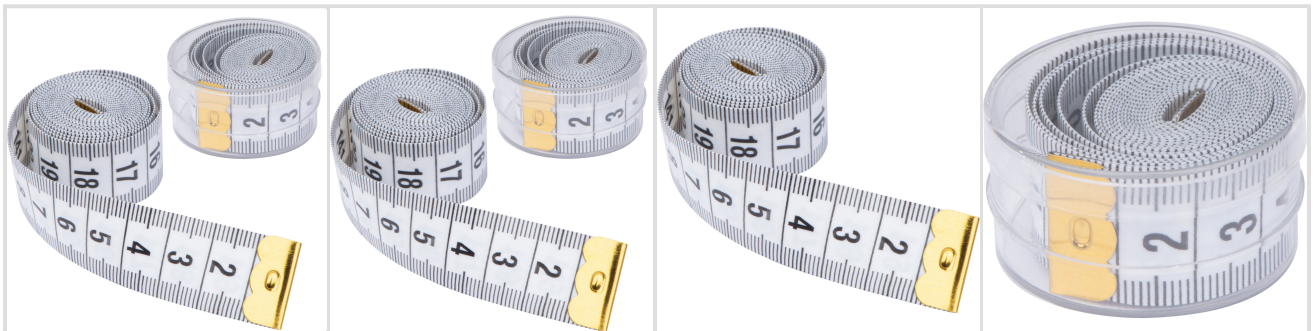

Produktdatenblatt

Maßband Binche

Produktnummer: 229806

Schneiderbandmaß aus Polyfibergewebe mit einer Laufweite von 1,5 m in einem Kunststoffdöschen. Der Deckel der Verpackung eignet sich hervorragend für einen Werbeaufdruck.

Lagerbestand und Wareneingang

Farbe	Aktueller Lagerbestand	Reserviert	Zukünftiger Wareneingang
weiss	9635	0	

Produktbilder