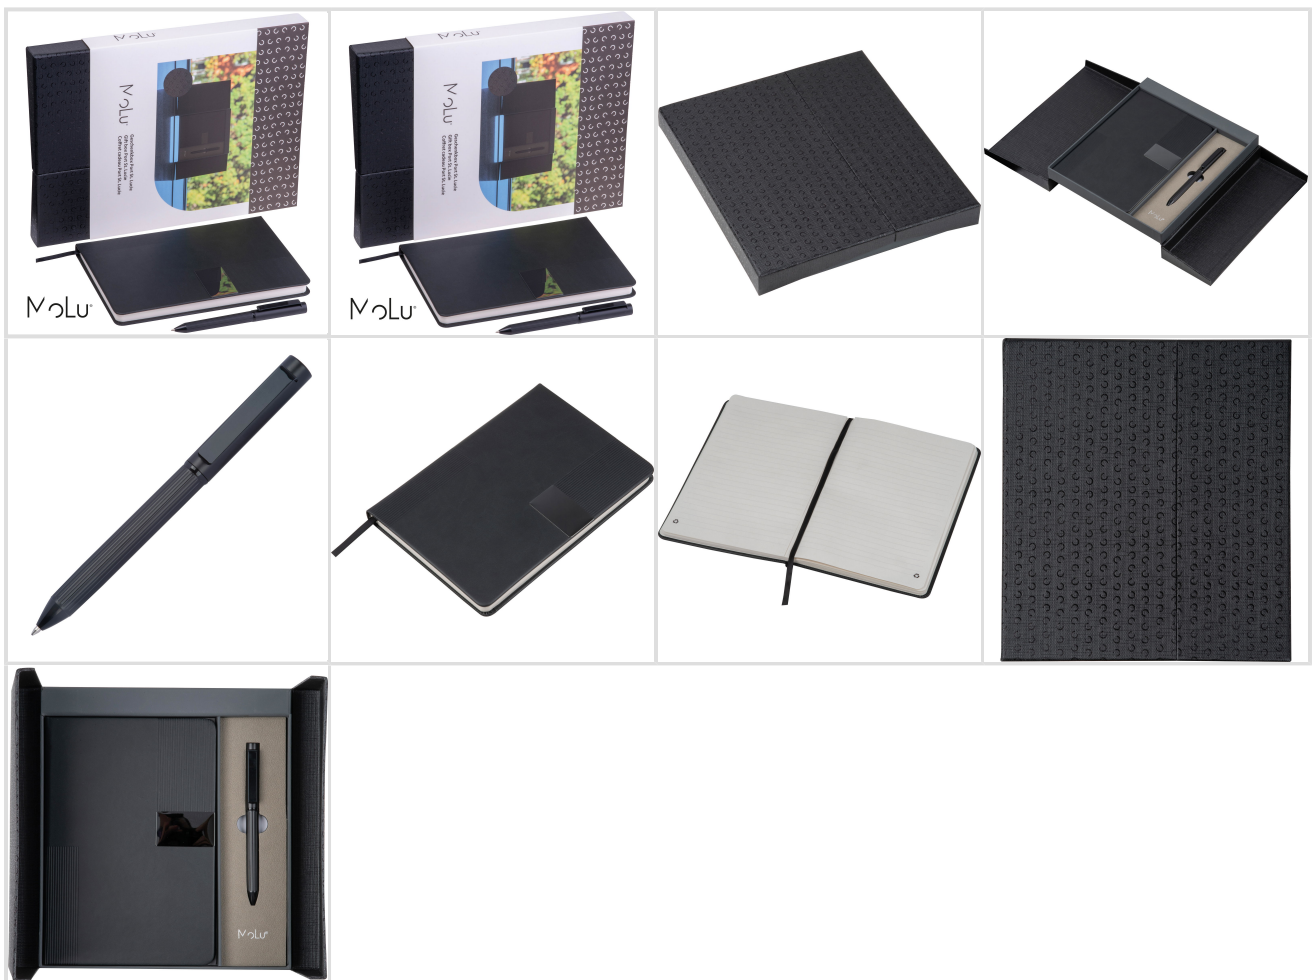

Produktdatenblatt

MoLu edle Geschenkbox Port St. Lucie

Produktnummer: 517703

Das perfekte Set aus einem blauschreibenden Kugelschreiber und einem Notizbuch mit 100 Blatt aus recyceltem Papier. Stilvoll, nachhaltig und ideal für Büro oder unterwegs. Wir gravieren Ihr Logo auf den Stift und machen dieses Set zu einem persönlichen Highlight!

Lagerbestand und Wareneingang

Farbe	Aktueller Lagerbestand	Reserviert	Zukünftiger Wareneingang
schwarz	1238	0	10020 (KW 27)

Produktbilder

Produktdatenblatt

MoLu edle Geschenkbox Port St. Lucie Seite 1

Produktnummer: 517703

Zusätzliche Informationen

Allgemein

Länge Produkt	244 mm
Breite Produkt	219 mm
Höhe Produkt	26 mm
Material	Edelstahl, Eisen, Papier, Polyurethan (PU)
Gewicht	0,657 kg
Marke	MoLu
Herkunftsland	China
Zolltarifnummer	48201030000

Druck

Drucktechniken	Lasergravur
Druckgruppe 1	Lasergravur (L3)
Anzahl möglicher Farben Druckgruppe 1	1
Druckbereich 1 Breite	35 mm
Druckbereich 1 Höhe	20 mm
Druckgruppe 2	Lasergravur (L2)
Druckbereich 2 Breite	30 mm
Druckbereich 2 Höhe	6 mm
Anzahl möglicher Farben Druckgruppe 2	1