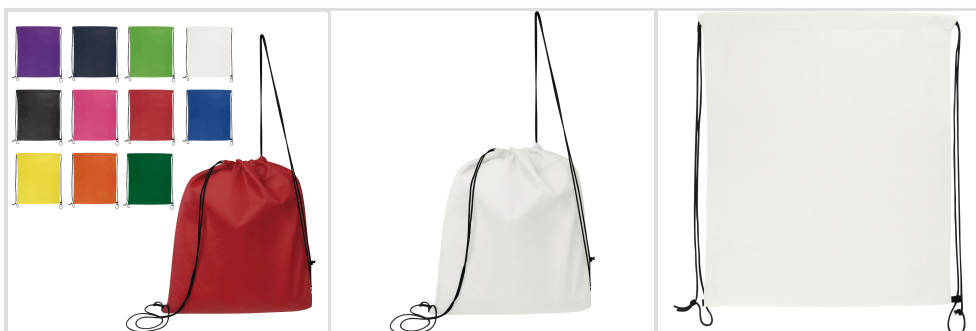

Produktdatenblatt

Non Woven Sportbeutel Seoul

Produktnummer: 086106

Der Sportbeutel aus Non Woven bietet unzählige Einsatzmöglichkeiten: vom Turnbeutel bis zum Wäschesack. Der Kordelzug dient gleichzeitig auch als Trageriemen. Ihre Werbung drucken wir großflächig auf eine Seite.

Lagerbestand und Wareneingang

Farbe	Aktueller Lagerbestand	Reserviert	Zukünftiger Wareneingang
weiss	15368	0	
dunkelgrün	7163	0	
rot	9768	0	
violett	8454	0	
dunkelblau	11787	0	
apfelgrün	12780	0	
blau	9664	0	
orange	15337	0	
schwarz	10585	0	
pink	4284	0	
gelb	14447	0	

Produktbilder

Produktdatenblatt

Non Woven Sportbeutel Seoul Seite 1

Produktnummer: 086106

Zusätzliche Informationen

Allgemein

Länge Produkt	370 mm
Breite Produkt	405 mm
Material	Non-Woven
Gewicht	0,041 kg
Herkunftsland	China
Zolltarifnummer	42029291900