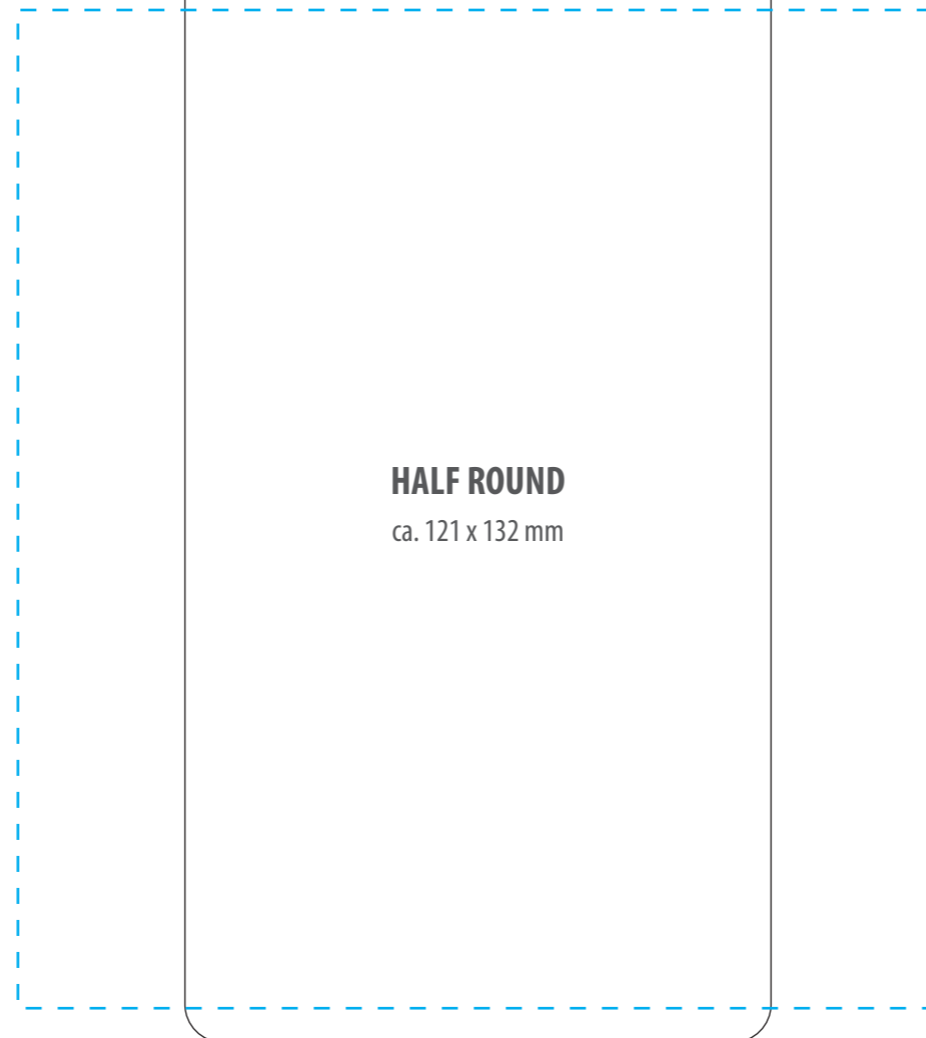

DE

Legende (TAM)

Max. Druckbereich

Max. Motivgröße

Bitte beachten Sie, daß wir aus produktionstechnischen Gründen folgende **maximale Motivgrößen** anbieten:

- **60 x 60 mm (TAM S) oder**
- **80 x 40 mm (TAM S) oder**
- **150 x 150 mm (TAM L) oder**
- **200 x 200 mm (TAM L)**

- **60 x 60 mm (TAM S) or**
- **80 x 40 mm (TAM S) or**
- **150 x 150 mm (TAM L) or**
- **200 x 200 mm (TAM L)**

Larger motifs must be printed in several passes and are traded as several items. Please enquire about these in advance.

Max. Druckbereich = Max. Motivgröße

Bitte beachten Sie, daß aus produktionstechnischen Gründen das Druckmotiv an abfallenden Kanten und Vertiefungen verzerrt oder blasser werden kann.
Bei nicht durchgehenden Oberflächen (z. B. Tasten, Abdeckklappen oder Adaptersteckern) kann es im Alloverdruck zu Motivunterbrechungen bzw. einem unvollständigen Druckbild kommen. Berücksichtigen Sie dies bei der Platzierung wichtiger Motivbestandteile, wie Logos und Texten. Die Hintergrundgestaltung kann bis zum Rand des max. Druckbereiches reichen.

UV WRAP AROUND PRINT (UVD)

52723
myRETUMBLER-DUIX SPORT

Drinking Bottle

HALF ROUND
ca. 121 x 132 mm

180°
UVD

Printing colors:

CMYK

Configuration: